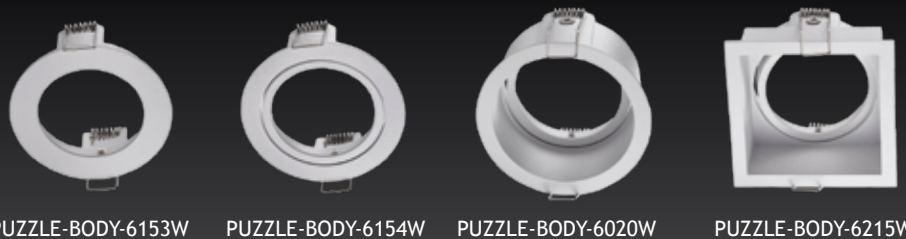

Le module PUZZLE-LED, réalisé en aluminium injecté peint en noir et muni d'ailettes de refroidissement contient la source lumineuse LED COB et lui assure une excellente dissipation thermique.

Le module se fixe à l'habillage par un système d'encliquetage rapide et sécurisé.

Une lentille en PMMA 60° (sur demande 24° ou 36°) assure la diffusion de la lumière et un excellent confort visuel.

Driver indépendant à sortie fixe (en standard) avec jonction au PUZZLE-LED par l'intermédiaire d'un connecteur rapide.

Excellente tenue des couleurs <3 SDCM et choix entre les teintes 3000 K et 4000 K offrant un IRC>80.

Durée de vie 50.000H (L70).

CODE	REFERENCE	W TOTAL	mA	LUMEN OUTPUT	Lumens/Watt	Beam	Color	CRI (Ra)	Dim
PUZZLE-LED-DST - Avec lentille 60° et driver non dimmable DST									
325.606.510	PUZZLE-LED-1300-60/830-DST	15,0 W	350mA	1210	80,6	60°	3000 K	>80	NO
325.606.520	PUZZLE-LED-1300-60/840-DST	15,0 W	350mA	1280	85,3	60°	4000 K	>80	NO
PUZZLE-LED-DIM - Avec lentille 60° et driver dimmable par coupure de phase DIM									
325.636.510	PUZZLE-LED-1300-60/830-DIM	15,0 W	350mA	1210	80,6	60°	3000 K	>80	OK
325.636.520	PUZZLE-LED-1300-60/840-DIM	15,0 W	350mA	1280	85,3	60°	4000 K	>80	OK

CODE	REFERENCE	Height	Color
PUZZLE-BODY			
325.691.000	PUZZLE-BODY-6153W	80 mm	BLANC
325.692.000	PUZZLE-BODY-6154W	83 mm	BLANC
325.693.000	PUZZLE-BODY-6020W	83 mm	BLANC
325.694.000	PUZZLE-BODY-6215W	80x83mm	BLANC