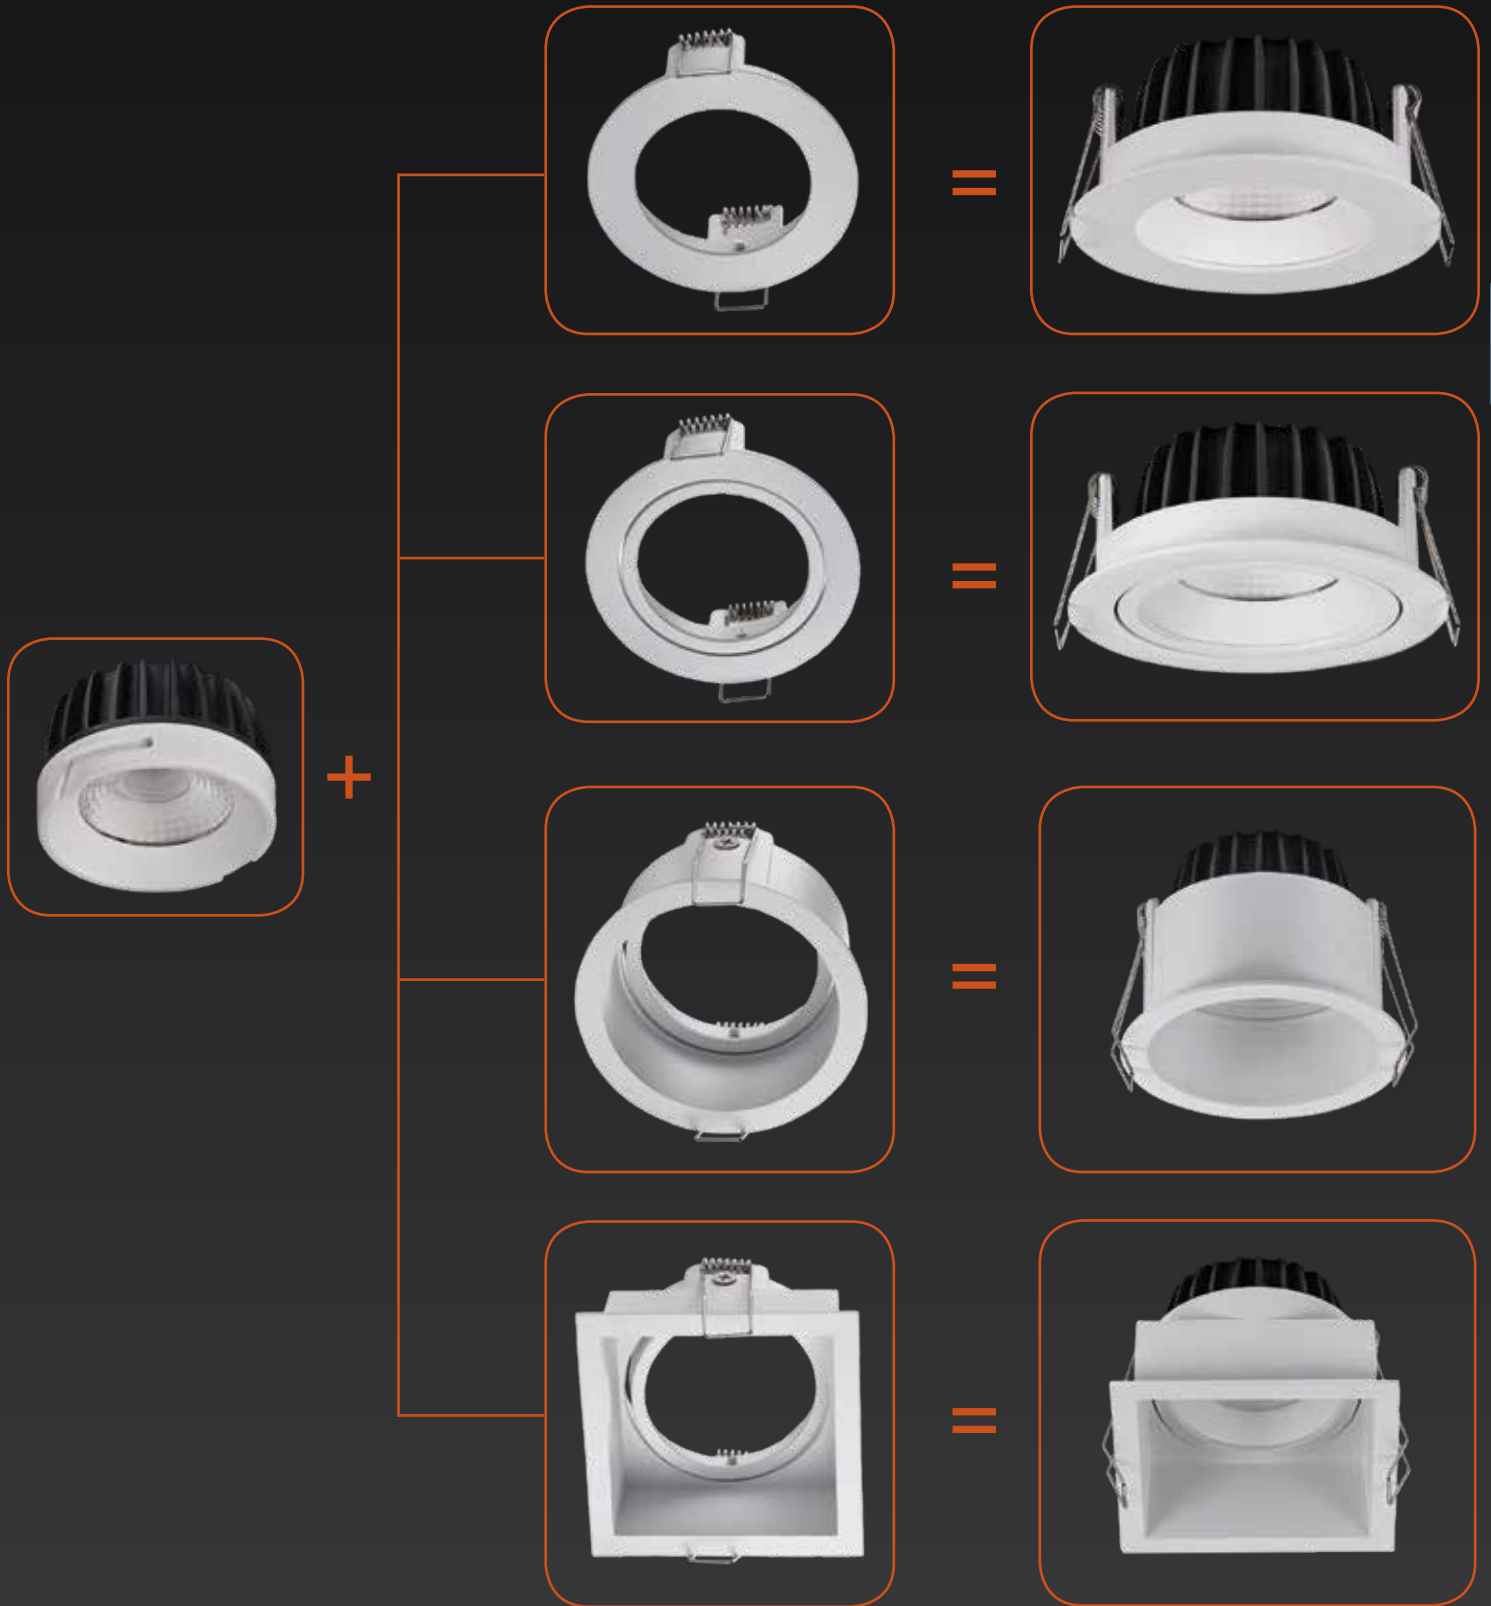

Une lentille en PMMA 60° (sur demande 24° ou 36°) assure la diffusion de la lumière et un excellent confort visuel.

Driver indépendant à sortie fixe (en standard) avec jonction au PUZZLE-LED par l'intermédiaire d'un connecteur rapide.

Excellente tenue des couleurs <3 SDCM et choix entre les teintes 3000 K et 4000 K offrant un IRC>80.

Durée de vie 50.000H (L70).

CODE	REFERENCE	W TOTAL	mA	LUMEN OUTPUT	Lumens/Watt	Beam	Color	CRI (Ra)	Dim
PUZZLE-LED-DST - Avec lentille 60° et driver non dimmable DST									
325.606.310	PUZZLE-LED-800-60/830-DST	9,8 W	250mA	793	80,9	60°	3000 K	>80	NO
325.606.320	PUZZLE-LED-800-60/840-DST	9,8 W	250mA	830	84,6	60°	4000 K	>80	NO
PUZZLE-LED-DIM - Avec lentille 60° et driver dimmable par coupure de phase DIM									
325.636.210	PUZZLE-LED-600-60/830-DIM	7,2 W	180mA	585	81,1	60°	3000 K	>80	OK
325.636.220	PUZZLE-LED-600-60/840-DIM	7,2 W	180mA	615	84,6	60°	4000 K	>80	OK
325.636.310	PUZZLE-LED-800-60/830-DIM	9,8 W	250mA	793	80,9	60°	3000 K	>80	OK
325.636.320	PUZZLE-LED-800-60/840-DIM	9,8 W	250mA	830	84,6	60°	4000 K	>80	OK

CODE	REFERENCE	Height	Color
PUZZLE-BODY			
325.691.000	PUZZLE-BODY-6153W	80 mm	BLANC
325.692.000	PUZZLE-BODY-6154W	83 mm	BLANC
325.693.000	PUZZLE-BODY-6020W	83 mm	BLANC
325.694.000	PUZZLE-BODY-6215W	80x83mm	BLANC

PUZZLE-BODY-6153W PUZZLE-BODY-6154W PUZZLE-BODY-6020W PUZZLE-BODY-6215W

PUZZLE

Description :

PUZZLE est un système de spot modulable qui permet, avec quelques différents éléments tels que les modules LED et les différents habillages, de proposer une large variété de solutions.