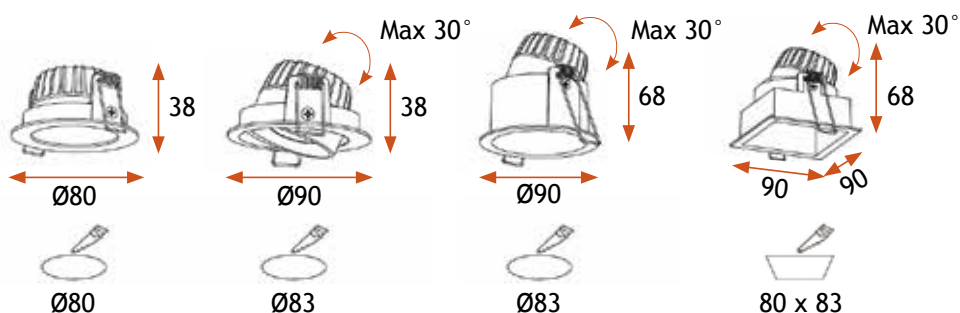

PUZZLE

Description :

PUZZLE est un système de spot modulable qui permet, avec quelques différents éléments tels que les modules LED et les différents habillages, de proposer une large variété de solutions.

Ce spot compact convient particulièrement à l'éclairage de couloirs, hall d'accueil, WC, cuisines, dégagements, hôpitaux, restaurants, ...

Les différents habillages PUZZLE-BODY réalisés en aluminium injecté peints en blanc sont fixés au plafond au moyen de deux ressorts et prévus pour une épaisseur de 3 à 20mm.

Le module PUZZLE-LED, réalisé en aluminium injecté peint en noir et muni d'ailettes de refroidissement contient la source lumineuse LED COB et lui assure une excellente dissipation thermique.

Le module se fixe à l'habillage par un système d'encliquetage rapide et sécurisé.

Une lentille en PMMA 60° (sur demande 24° ou 36°) assure la diffusion de la lumière et un excellent confort visuel.

Driver indépendant à sortie fixe (en standard) avec jonction au PUZZLE-LED par l'intermédiaire d'un connecteur rapide.

Excellente tenue des couleurs <3 SDCM et choix entre les teintes 3000 K et 4000 K offrant un IRC>80.

Durée de vie 50.000H (L70).